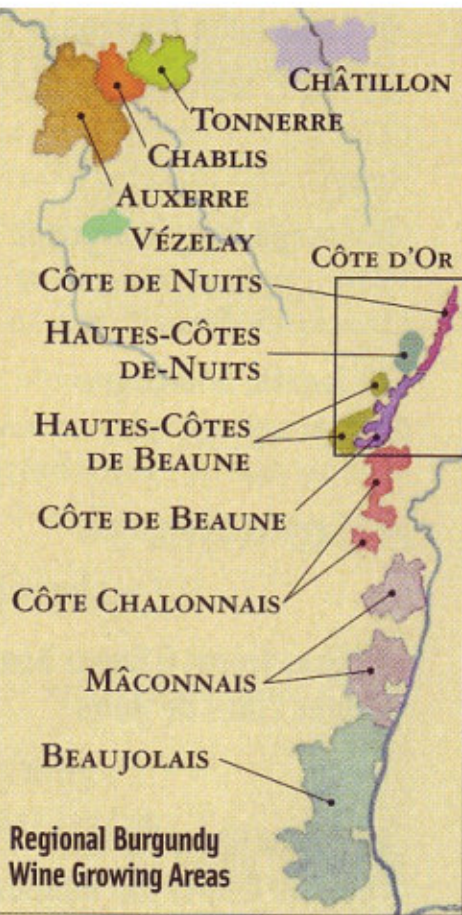

The Wine Regions of Burgundy

The Communes of the Côte d'Or

CHENÔVE

CÔTE DE NUITS

MARSANNAY-LA-CÔTE

COUCHEY

FIXIN

BROCHON

GEVREY-CHAMBERTIN

MOREY-SAINT-DENIS

CHAMBOLLE-MUSIGNY

VOSNE-ROMANEE

NUITS-SAINT-GEORGES

PRÉMEAUX-PRISSEY

VOUGEOT

FLAGEY-ÉCHÉZEUX

COMBLANCHIEN

PERNAND-VERGELESSES

SAVIGNY-LÈS-BEAUNE

CORGOLOIN

CÔTE DE BEAUNE

MONTHÉLIE

LADOIX-SERRIGNY

SAINT-ROMAIN

Beaune

ALOXE-CORTON

CHOREY-LÈS-BEAUNE

BEAUNE

POMMARD

AUXEY-DURESSÉS

VOLNAY

SAINT-AUBIN